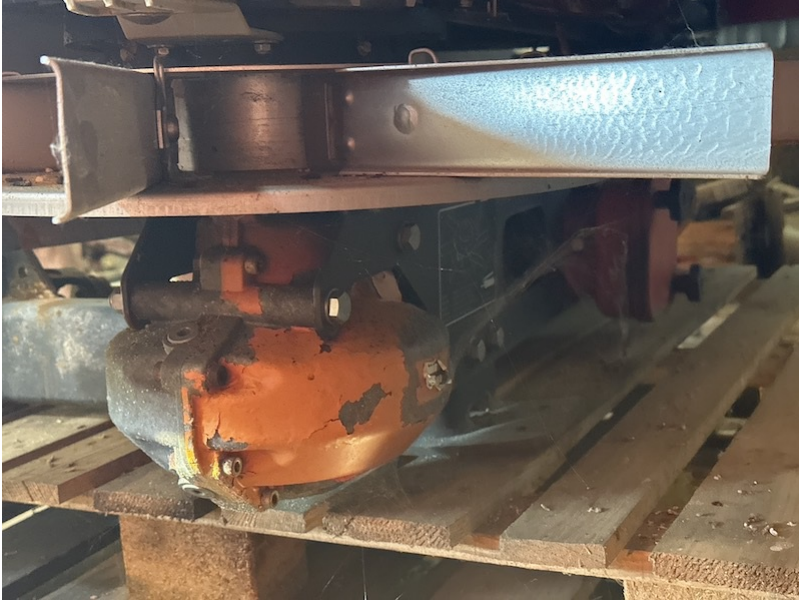

EXPEMAT SAS